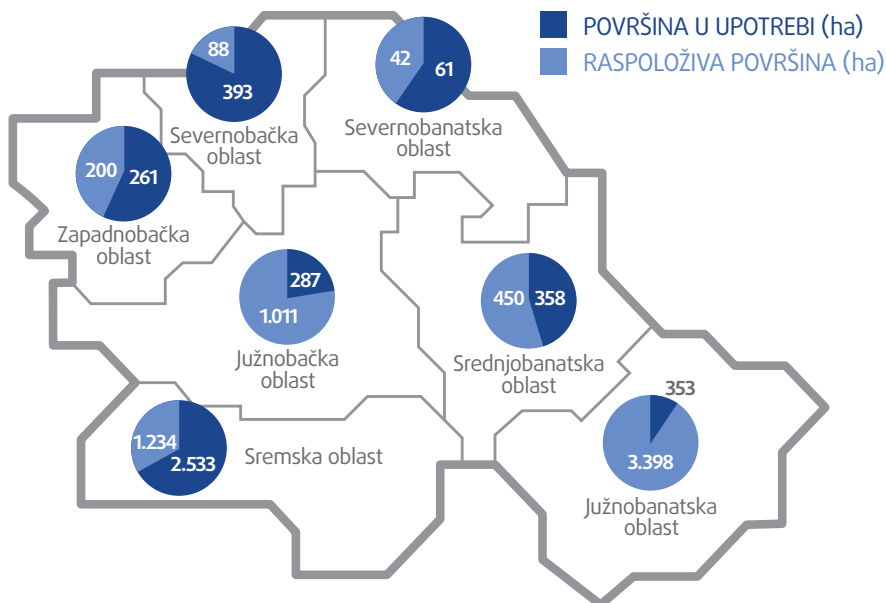

INDUSTRIJSKE ZONE U AP VOJVODINI

42

JEDINICE LOKALNE
SAMOUPRAVE

104

ZONE

10.666

ha POVRŠINE

60%

RASPOLOŽIVO

40%

U UPOTREBI

Industrijska zona je gradsko, opštinsko ili zemljište u javnoj svojini, namenjeno za smeštanje industrijskih kapaciteta i privlačenje investicija, finansirano javnim sredstvima, koje je ili bi u narednom periodu moglo biti osposobljeno za privlačenje investitora i za obavljanje poslovnih aktivnosti.

RASPOLOŽIVE POVRŠINE U INDUSTRIJSKIM ZONAMA