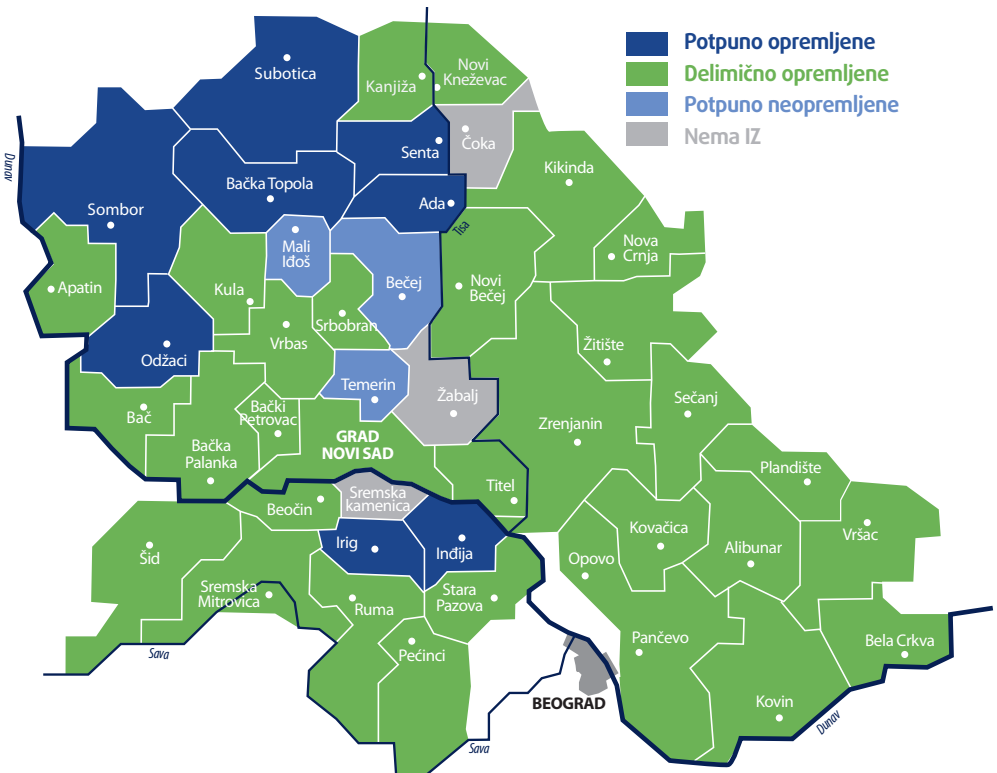

INDUSTRIJSKE ZONE U AP VOJVODINI

42

JEDINICE LOKALNE
SAMOUPRAVE

104

ZONE

10.666

ha POVRŠINE

60%

32% (33)

Potpuno opremljene

Potpuno opremljenim zonama smatraju se one zone u kojima postoje svi posmatrani faktori opremljenosti

54% (56)

Delimično opremljene

Delimično opremljene zone su one kojima nedostaje bar jedan od navedenih faktora opremljenosti

14% (15)

Potpuno neopremljene

Neopremljene su one zone u kojima ne postoji nijedan faktor opremljenosti

JEDINICE LOKALNE SAMOUPRAVE PREMA STEPENU OPREMLJENOSTI INDUSTRIJSKIH ZONA

INFRASTRUKTURNA OPREMLJENOST INDUSTRIJSKIH ZONA