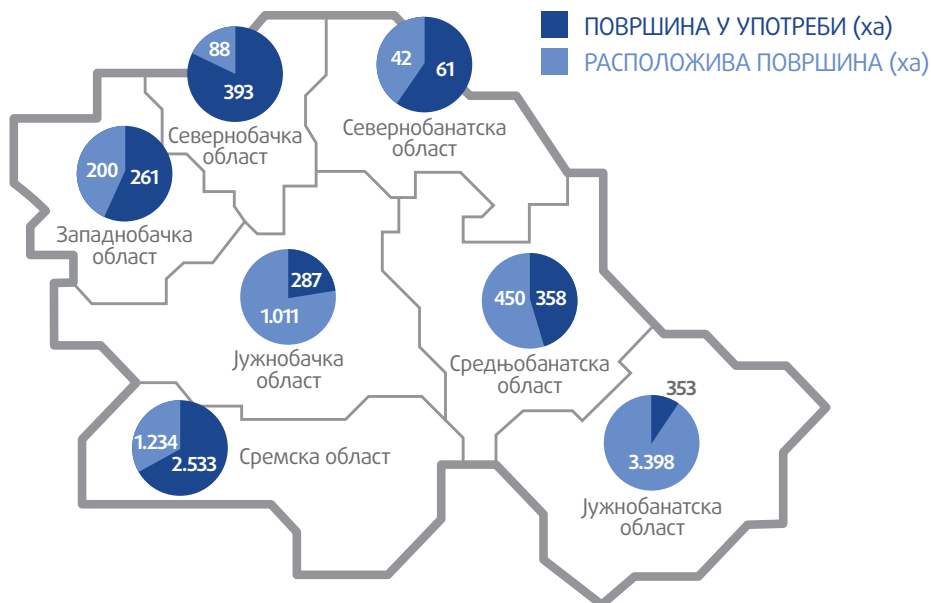

# ИНДУСТРИЈСКЕ ЗОНЕ У АП ВОЈВОДИНИ

**42**

ЈЕДИНИЦЕ ЛОКАЛНЕ  
САМОУПРАВЕ

**104**

ЗОНЕ

**10.666**

ха ПОВРШИНЕ

**60%**

РАСПОЛОЖИВО

**40%**

У УПОТРЕБИ

Индустијска зона је градско, општинско или земљиште у јавној својини, намењено за смештање индустријских капацитета и привлачење инвестиција, финансирано јавним средствима, које је или би у наредном периоду могло бити оспособљено за привлачење инвеститора и за обављање пословних активности.

## РАСПОЛОЖИВЕ ПОВРШИНЕ У ИНДУСТРИЈСКИМ ЗОНАМА

## ЈЕДИНИЦЕ ЛОКАЛНЕ САМОУПРАВЕ ПРЕМА СТЕПЕНУ ОПРЕМЉЕНОСТИ ИНДУСТРИЈСКИХ ЗОНА