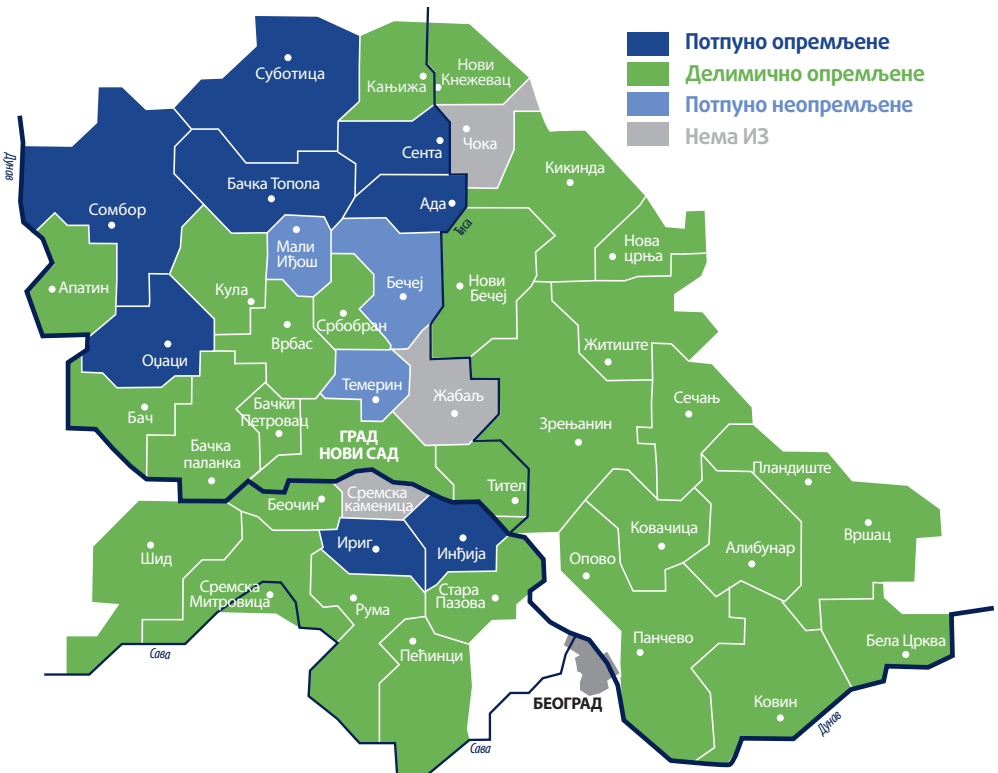

## Потпуно опремљене

Потпуно опремљеним зонама сматрају се оне зоне у којима постоје сви посматрани фактори опремљености

54% (56)

## Делимично опремљене

Делимично опремљене зоне су оне којима недостаје бар један од наведених фактора опремљености

14% (15)

## Потпуно неопремљене

Неопремљене су оне зоне у којима не постоји ниједан фактор опремљености

## ЈЕДИНИЦЕ ЛОКАЛНЕ САМОУПРАВЕ ПРЕМА СТЕПЕНУ ОПРЕМЉЕНОСТИ ИНДУСТРИЈСКИХ ЗОНА